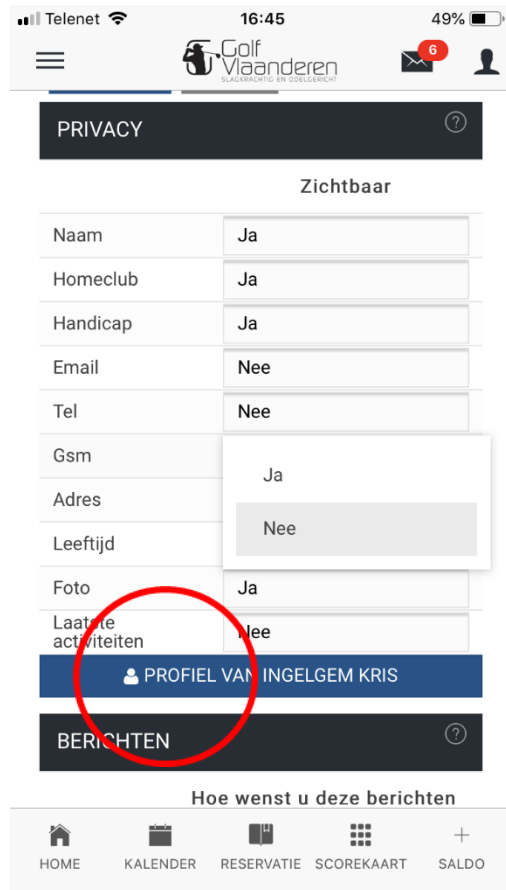

Klik op het icoon rechtsbovenaan  
Om uw persoonsgegevens aan te  
passen

Selecteer instellingen  
Om uw persoonsgegevens aan te  
passen

Je kan hier per veld aanduiden wat zichtbaar mag zijn.

Selecteer na uw aanpassingen "profiel" om te zien wat andere leden van AGS kunnen zien.